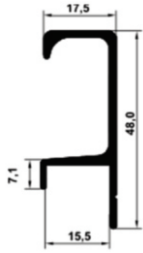

Perfil Alumínio SP - 0047

Cod. Tipo
10270 Puxador Perfil Alumínio 3 metros SP - 0047
10408 Puxador Perfil Alumínio 6 metros SP - 0047
10383 Puxador Perfil Alumínio 3 metros SP - 0047 Leve (SP - 0243)

Montante p/ Porta de Vidro