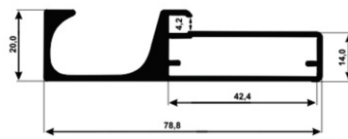

Perfil Esquadreta SP - 0076

Cod. Tipo
10272 Puxador Perfil Esquadreta 3 metros SP - 0076