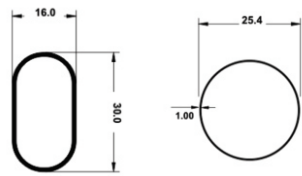

Montante p/ Porta de Vidro

Perfil Esquadreta SP - 1036

Cod. Tipo
 10271 Perfil Esquadreta 3 metros SP - 1036

Tubo Cabideiro

Cod. Tipo
 10276 Tuda Cabideiro Oval 3 metros SP - 0001
 10277 Tubo Cabideiro Redondo 3 metros SP - 0044